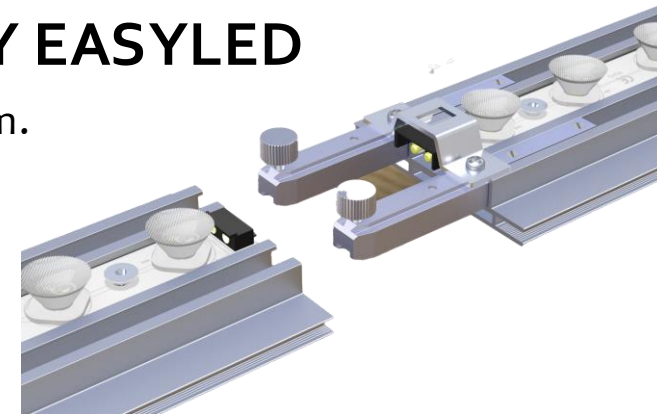

PREZENTAČNÍ STĚNY EASYLED

- LED stěna s hliníkovým rámem.
- Transportní kufr.